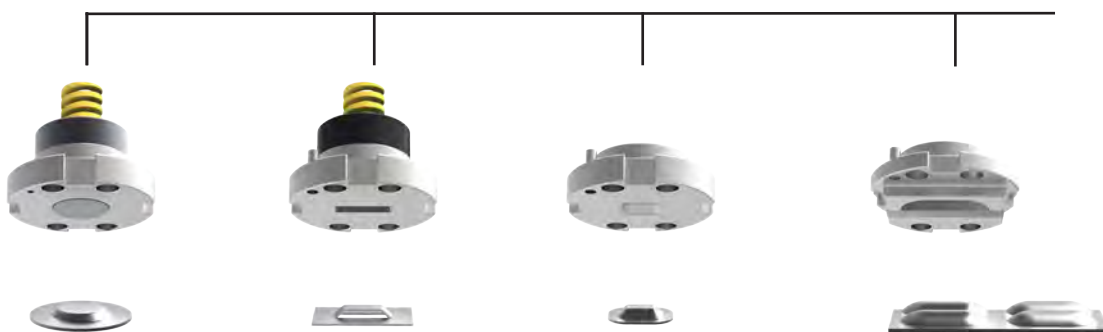

ps:®basic

DO MASZYN TYPU THICK TURRET

TRUMPF

THICK TURRET

SALVAGNINI

oprawa

wkłady

02/2014